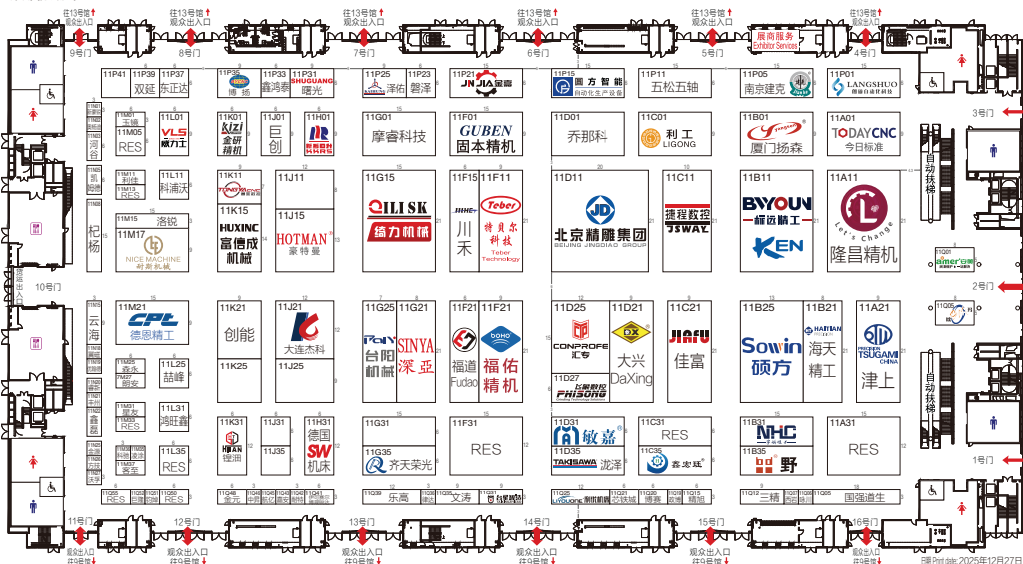

第27届 DMP 大湾区工业博览会
2026年11月4-7日
深圳国际会展中心 Shenzhen World Exhibition & Convention Center

国际数控机床展
Int'l CNC Machine Tool Exhibition

11 展商