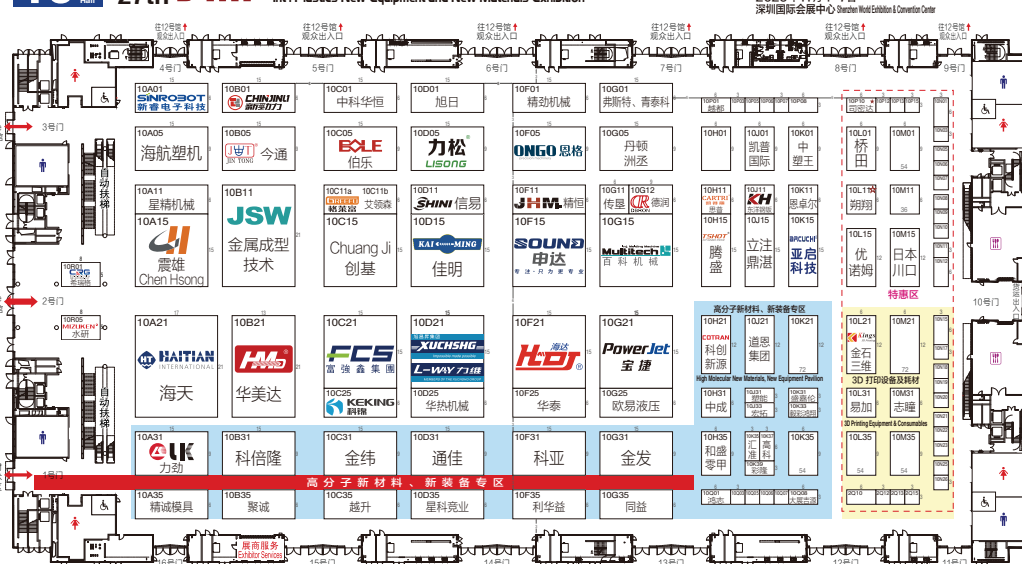

10 展商

第27届 DMP 大湾区工业博览会
2026年11月4-7日
深圳国际会展中心 Shenzhen World Exhibition & Convention Center