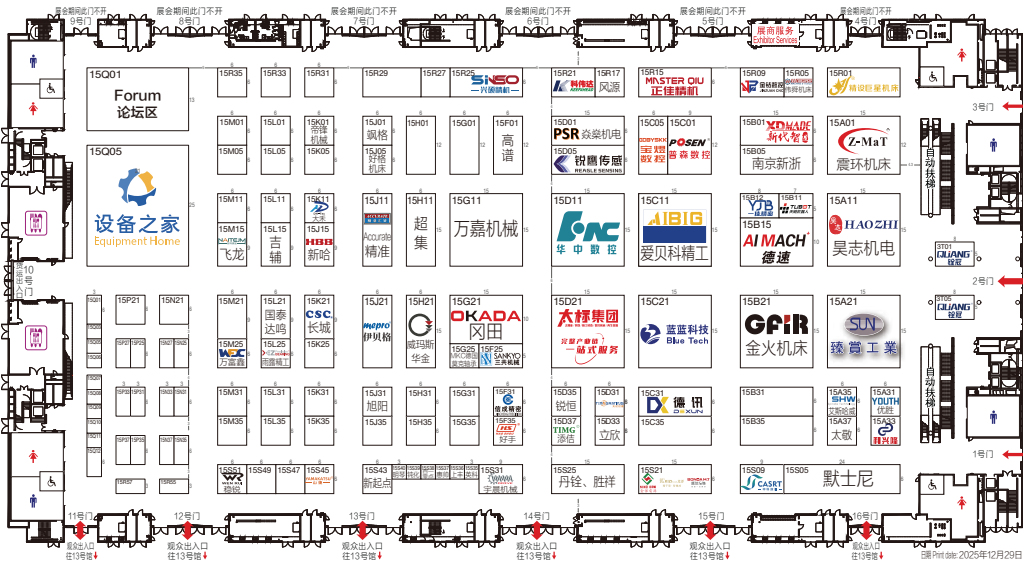

第27届
27th

大湾区工业博览会

GREATER BAY AREA INDUSTRIAL EXPO

ufi Approved International Event

添加企微客服
获得更多服务

2026年11月4-7日 深圳国际会展中心(宝安)
Shenzhen World Exhibition & Convention Center

北登录大厅

观众登记处
Visitor Registry

第27届 DMP 大湾区工业博览会
2026年11月4-7日
深圳国际会展中心 Shenzhen World Exhibition & Convention Center

机加工与模具制造
Machining & Mold Manufacturing

核心零部件
Core Components

国潮品牌机床
National Brands Machine Tools

15 展商