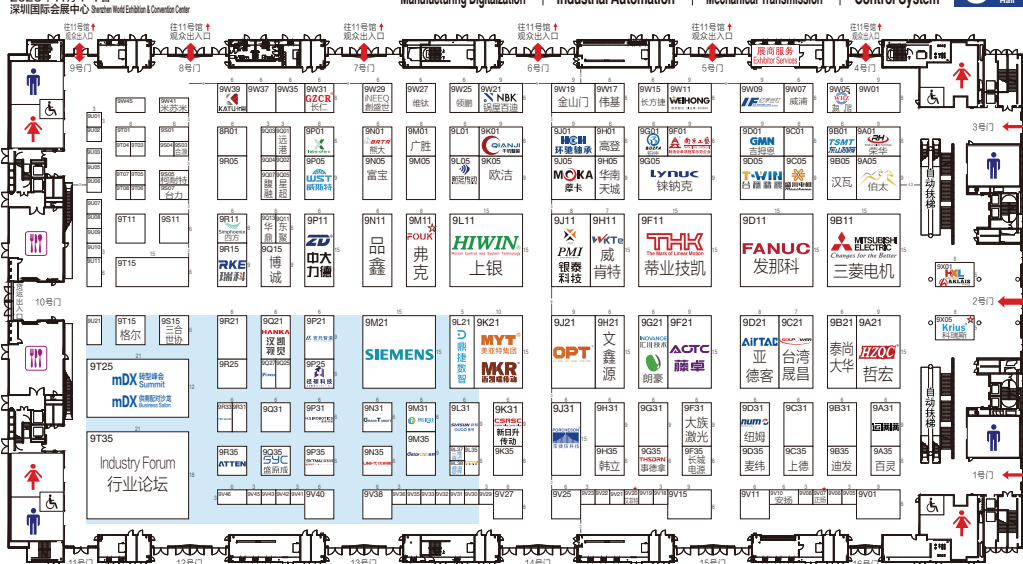

第27届 DMP 大湾区工业博览会
2026年11月4-7日
深圳国际会展中心 Shenzhen World Exhibition & Convention Center

制造业数字化
Manufacturing Digitalization

工业自动化
Industrial Automation

机械传动
Mechanical Transmission

控制系统
Control System

9 展商