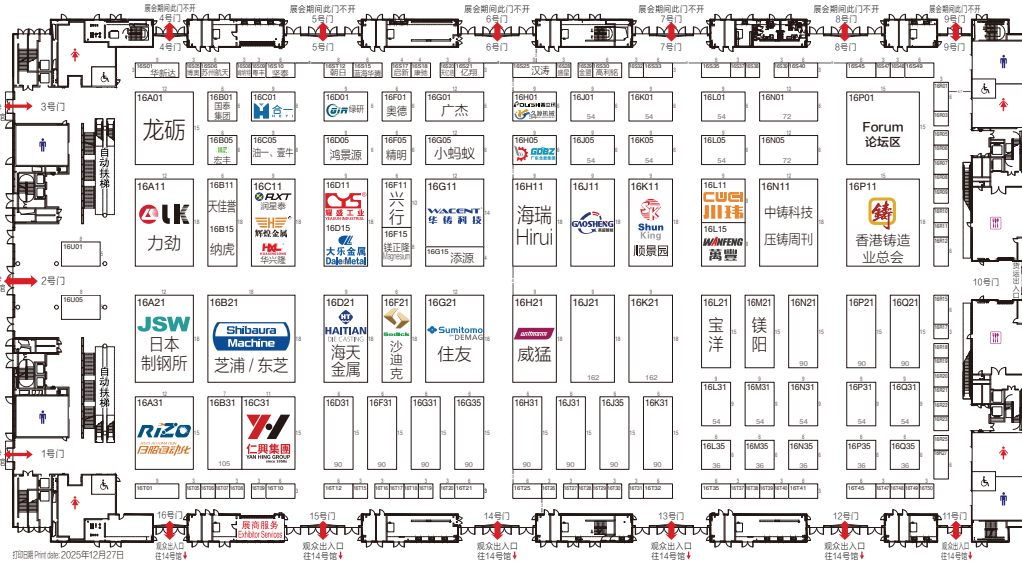

16 展商

铸业展
Casting Exhibition

第27届 DMP 大湾区工业博览会
2026年11月4-7日
深圳国际会展中心 Shenzhen World Exhibition & Convention Center