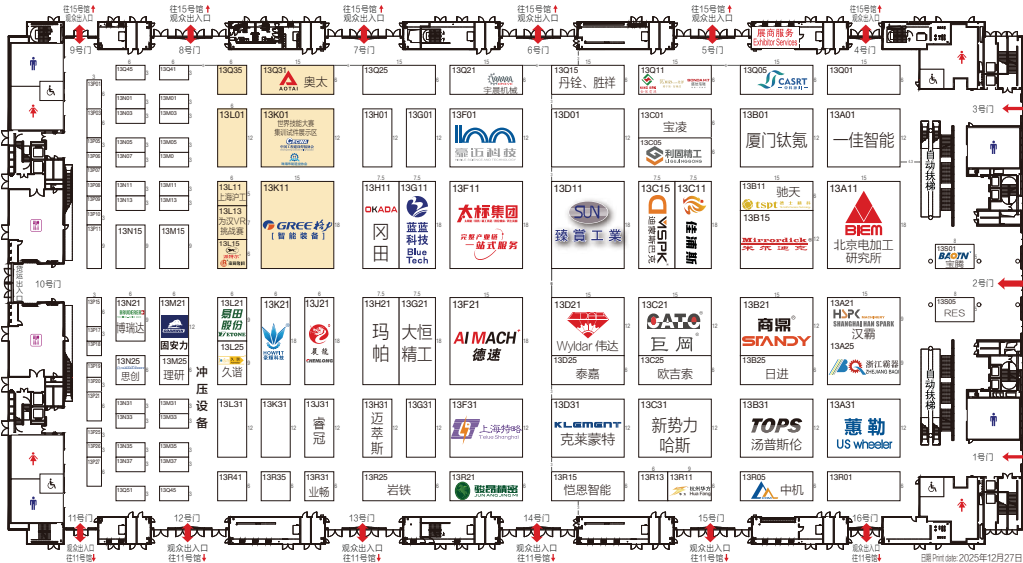

第27届 DMP 大湾区工业博览会
2026年11月4-7日
深圳国际会展中心 Shenzhen World Exhibition & Convention Center

数控机床、焊接切割
CNC machine tools, Welding & Cutting

13 展商