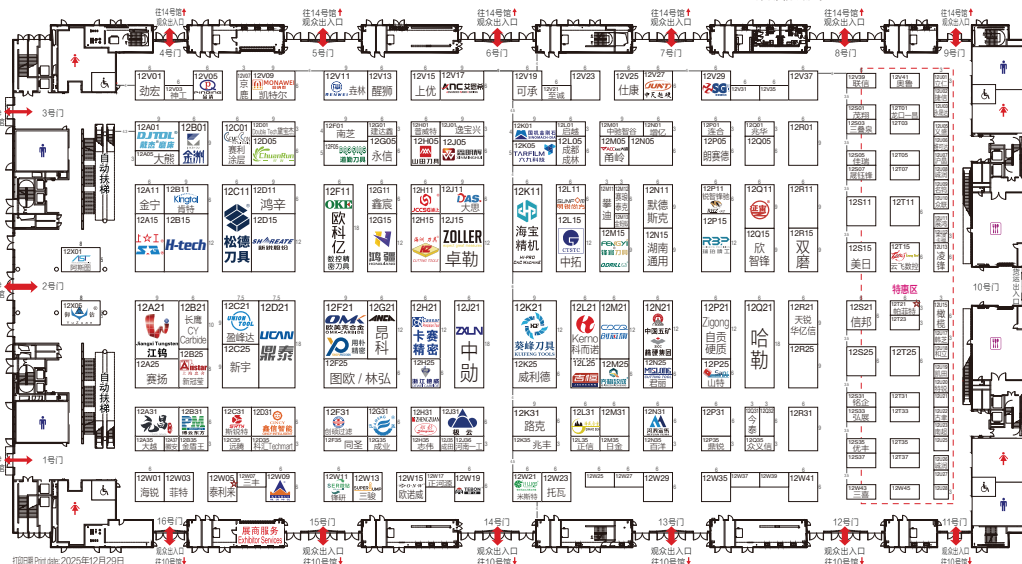

12 展商

国际数控刀具展
Int'l CNC Tooling Exhibition

第27届 DMP 大湾区工业博览会
2026年11月4-7日
深圳国际会展中心 Shenzhen World Exhibition & Convention Center