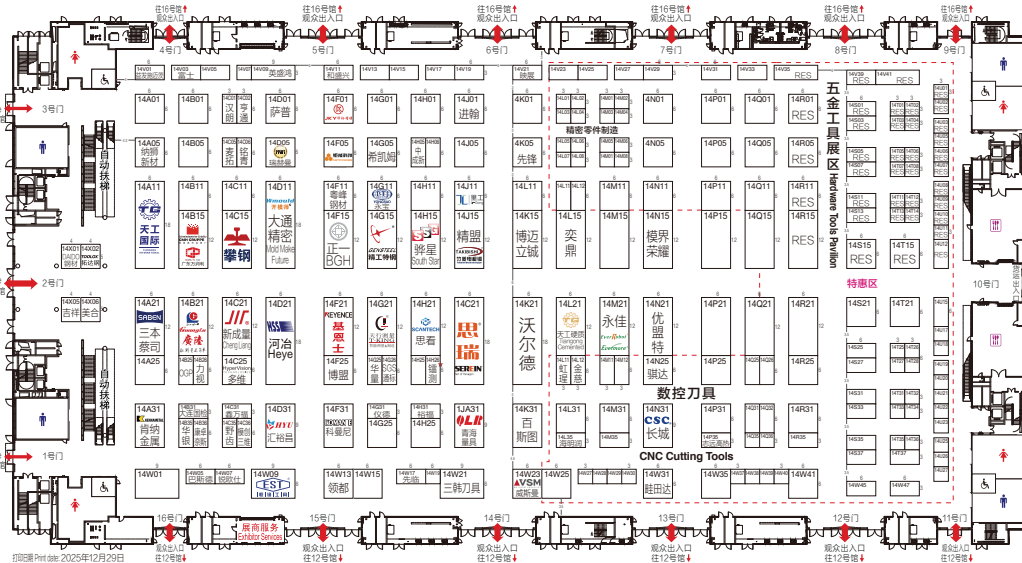

14 展商

量具刀具展
Measuring Tools Exhibition

模具材料及配件展
Mold Materials & Accessories Exhibition

第27届 DMP 大湾区工业博览会
2026年11月4-7日
深圳国际会展中心 Shenzhen World Exhibition & Convention Center